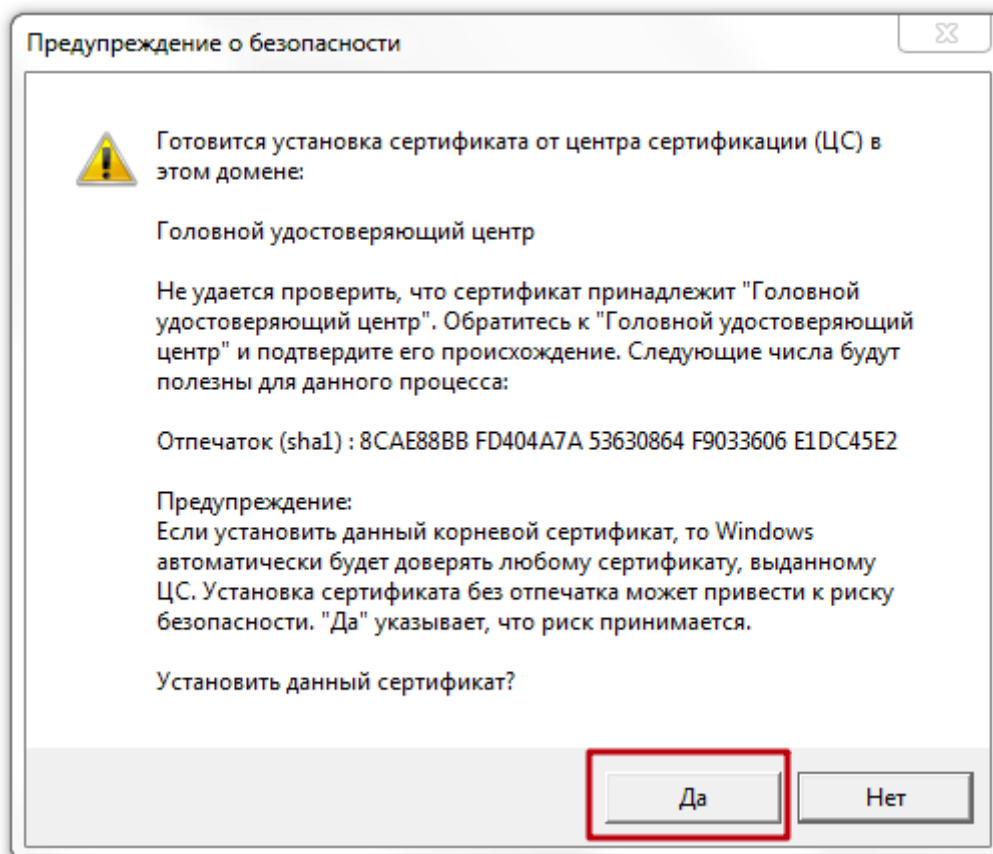

1. Откройте скачанный файл «Головной корневой УЦ » и нажмите "Установить сертификат".

Откроется мастер импорта сертификатов. Пройдите по шагам, показанным ниже.

Далее проделайте те же действия для сертификатов в промежуточные центры сертификации «УЦ