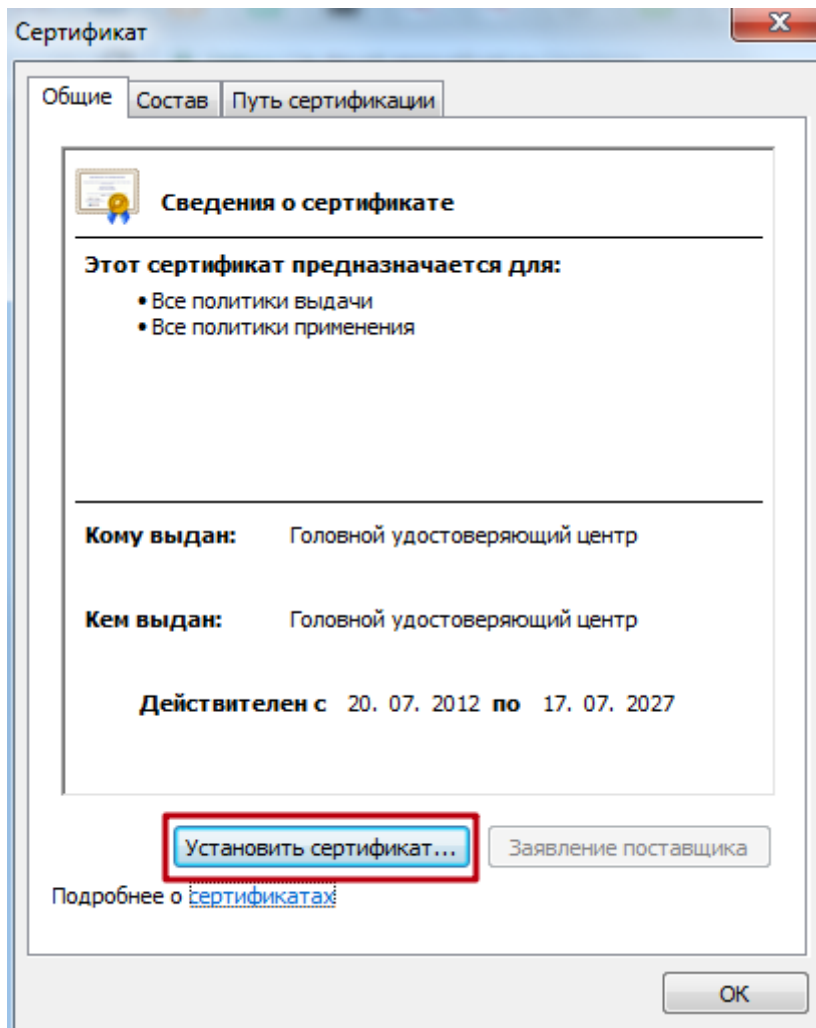

1. Откройте скачанный файл «Головной корневой УЦ » и нажмите "Установить сертификат".

Откроется мастер импорта сертификатов. Пройдите по шагам, показанным ниже.

Далее проделайте те же действия для сертификатов в промежуточные центры сертификации «УЦ