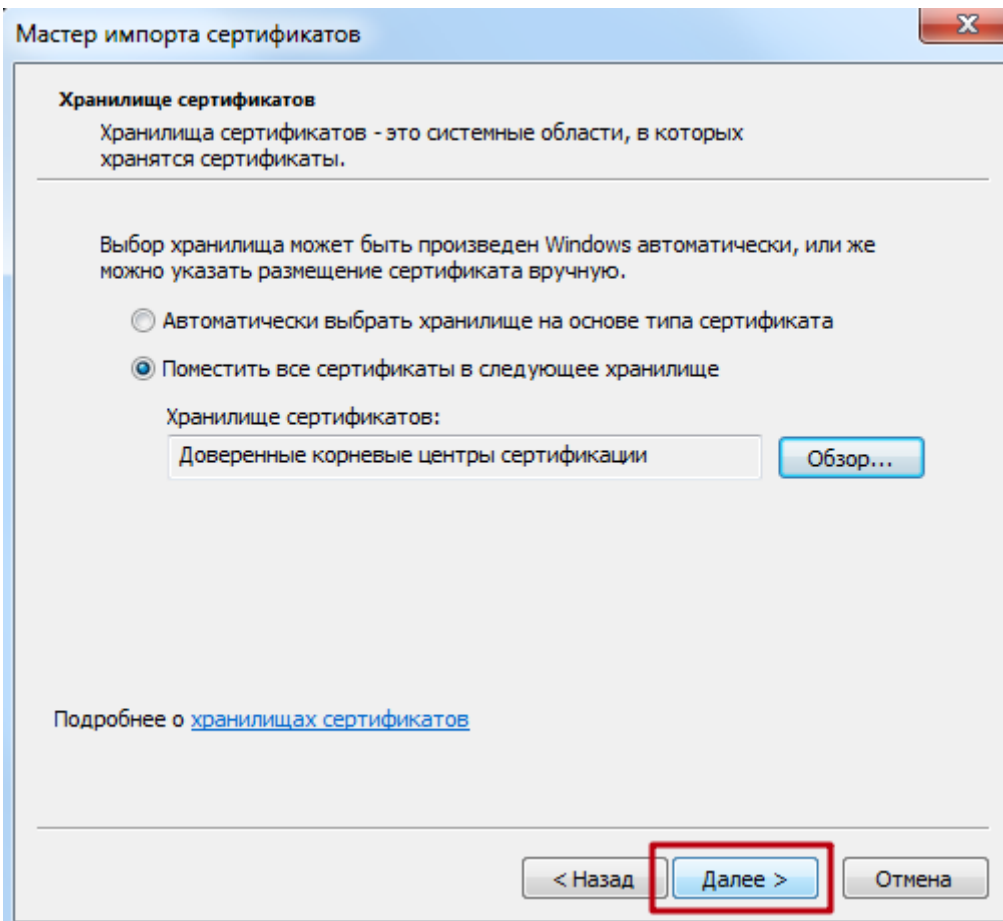

1. Откройте скачанный файл «Головной корневой УЦ » и нажмите "Установить сертификат".

Откроется мастер импорта сертификатов. Пройдите по шагам, показанным ниже.

Далее проделайте те же действия для сертификатов в промежуточные центры сертификации «УЦ