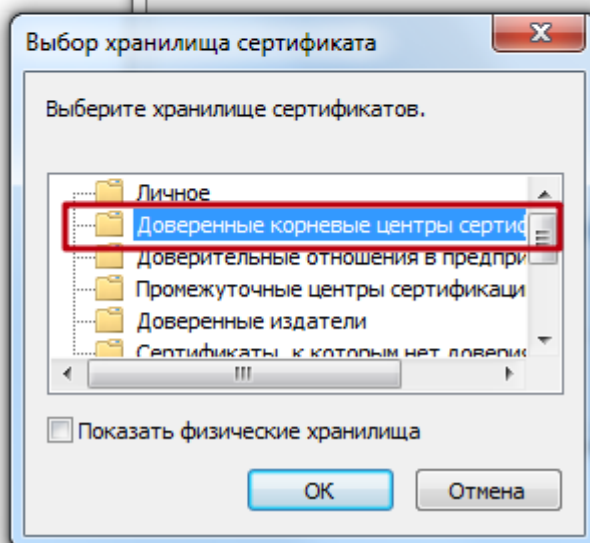

1. Откройте скачанный файл «Головной корневой УЦ » и нажмите "Установить сертификат".

Откроется мастер импорта сертификатов. Пройдите по шагам, показанным ниже.

Далее проделайте те же действия для сертификатов в промежуточные центры сертификации «УЦ