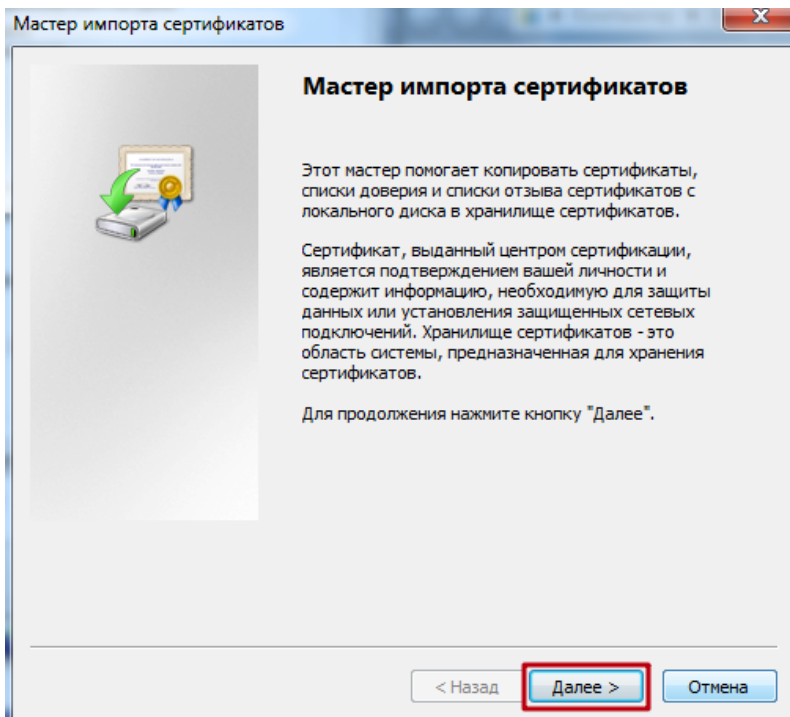

1. Откройте скачанный файл «Головной корневой УЦ » и нажмите "Установить сертификат".

Откроется мастер импорта сертификатов. Пройдите по шагам, показанным ниже.

Далее проделайте те же действия для сертификатов в промежуточные центры сертификации «УЦ