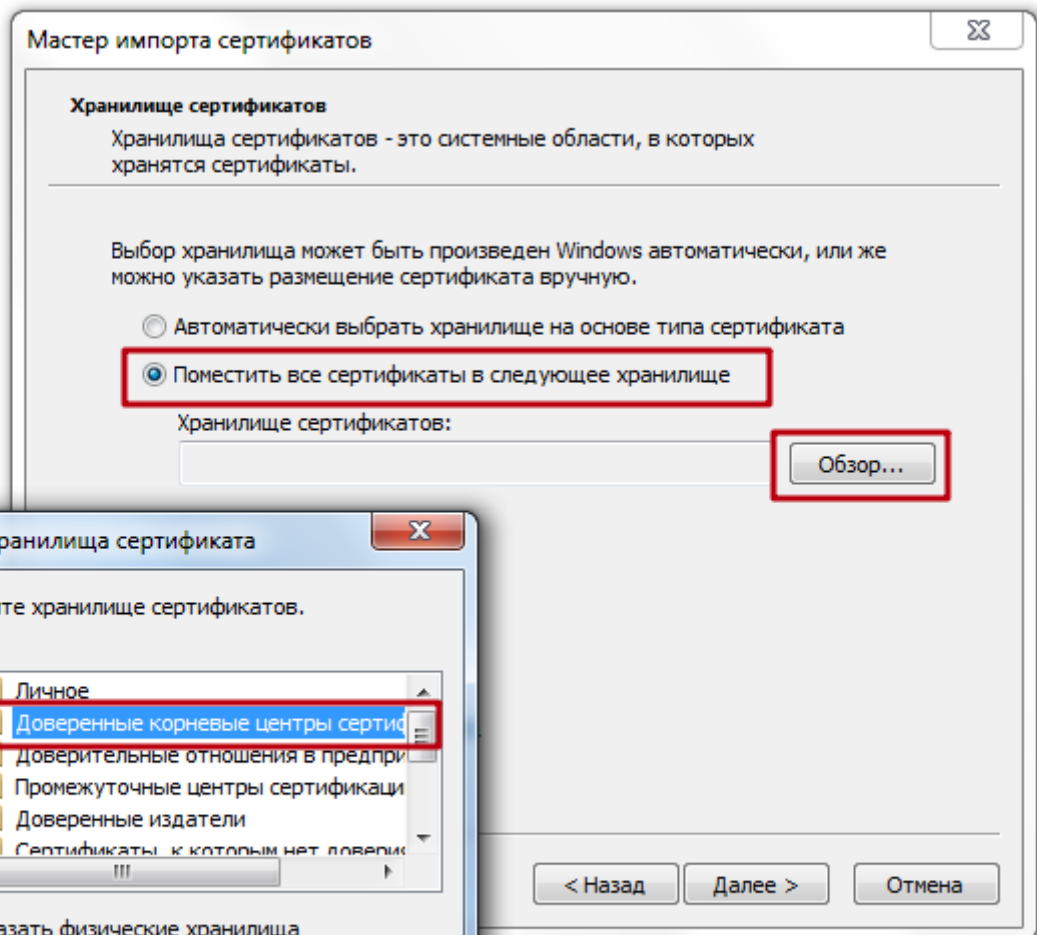

1. Откройте скачанный файл «Головной корневой УЦ » и нажмите "Установить сертификат".

Откроется мастер импорта сертификатов. Пройдите по шагам, показанным ниже.

Далее проделайте те же действия для сертификатов в промежуточные центры сертификации «УЦ